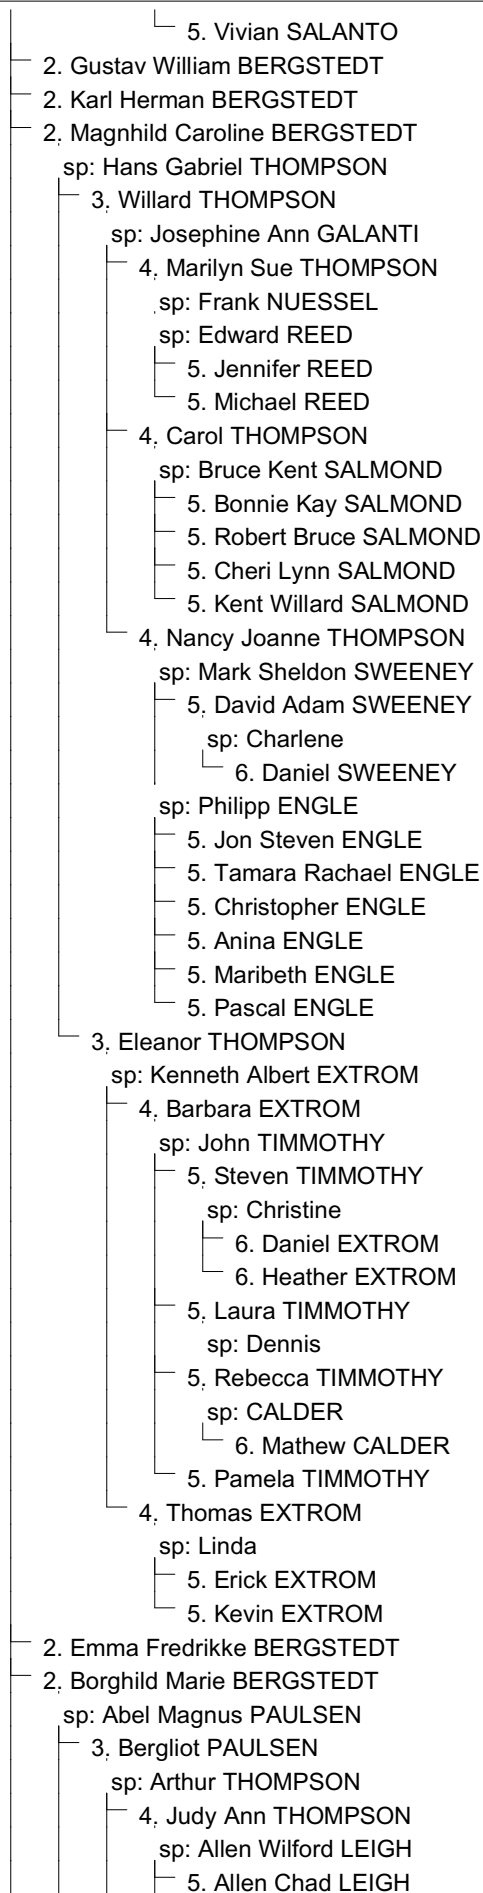

Descendants of Johan Henrik BERGSTEDT

4 Sep 2007

Page 3